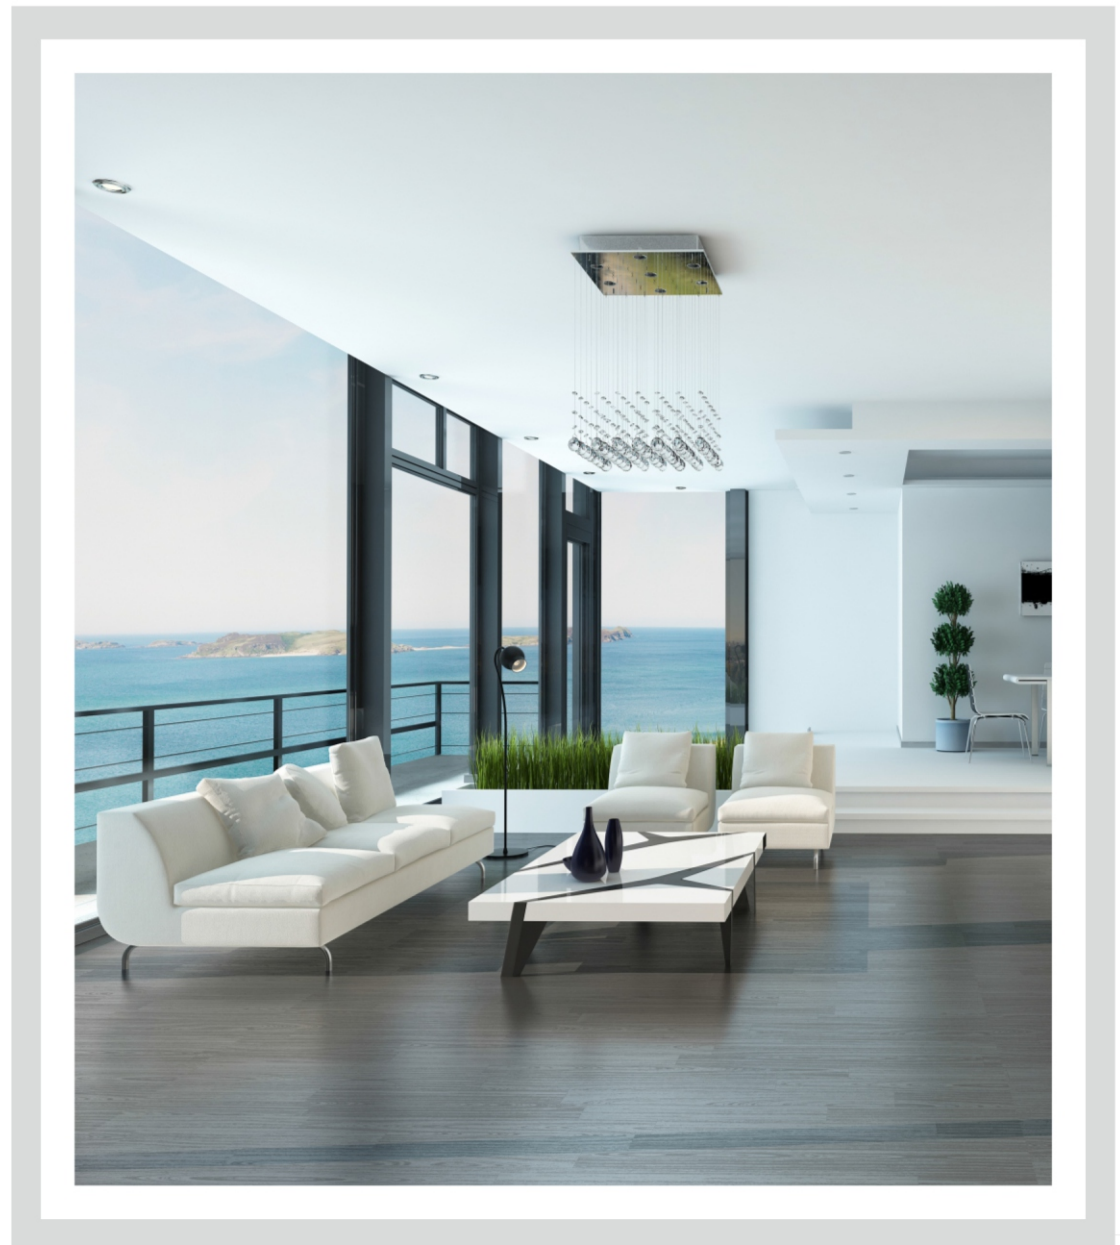

Living

Jakość w każdym detalu.